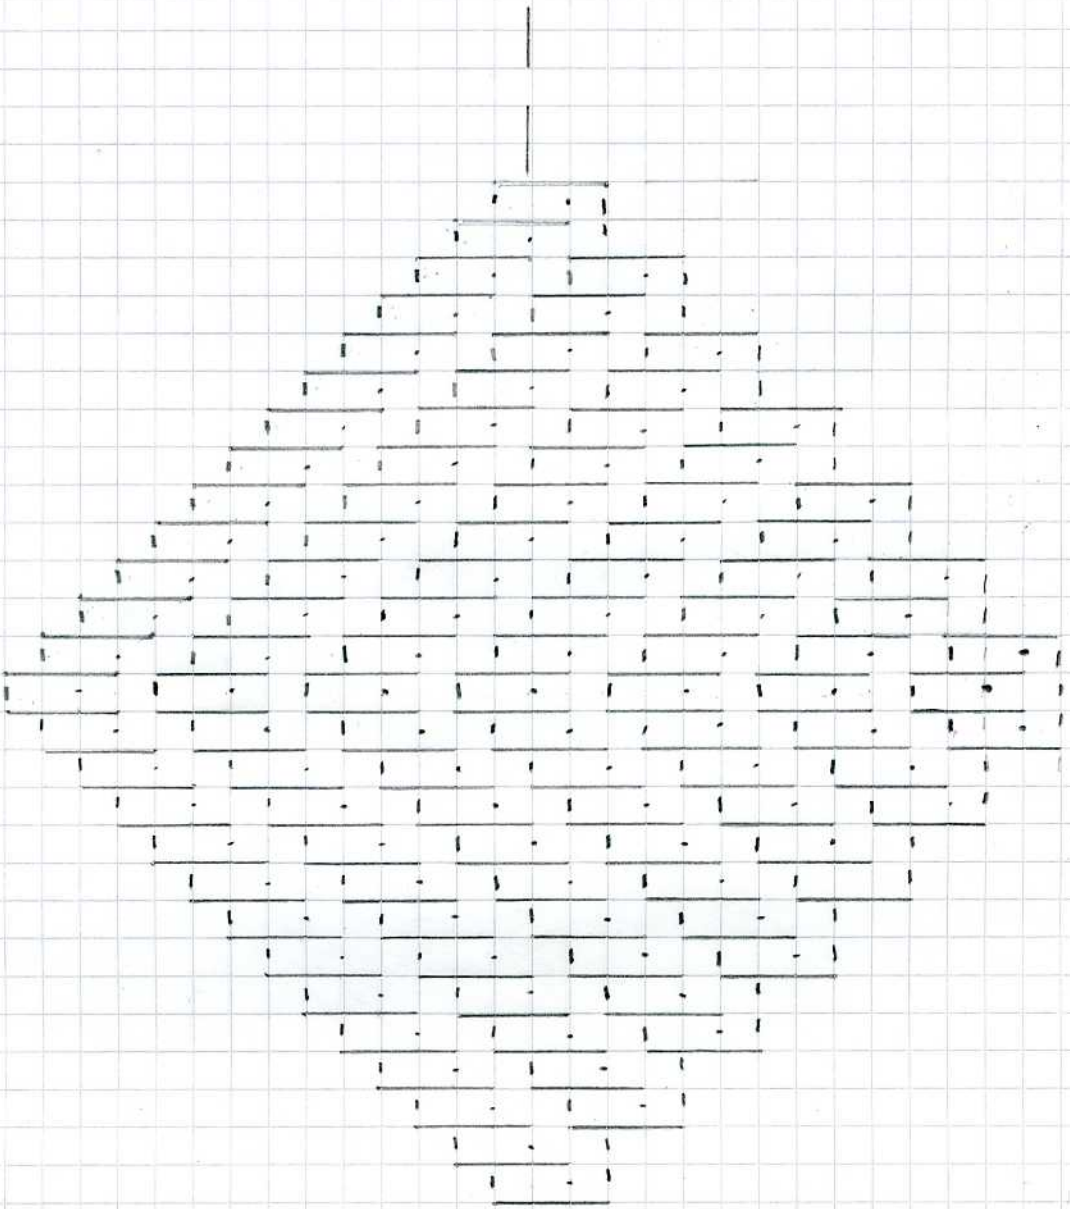

# Pyramides van Gizeh / Egypte

— cut line | snijlijn

- - - valley fold line | dalvouwlijn

..... ridge fold line | bergvouwlijn

Januari 2006

Aek